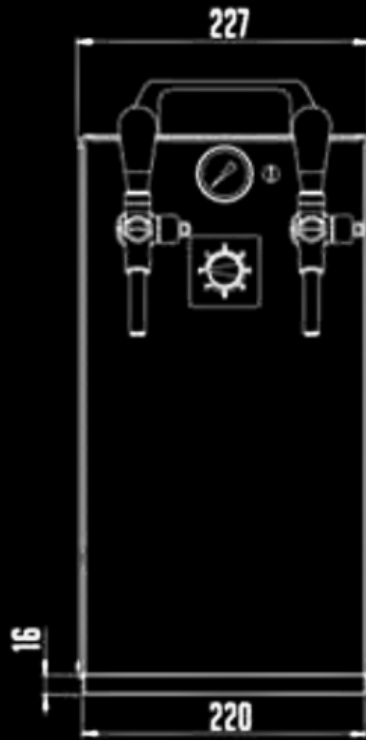

TIME SHAKER

Votre tireuse à cocktails

Dimensions en mm

35-40 L/H

DÉBIT

2-4 MIN

PRÊT EN

0-6 BARS

COMPRESSEUR
RÉGLABLE

kg

31 KG