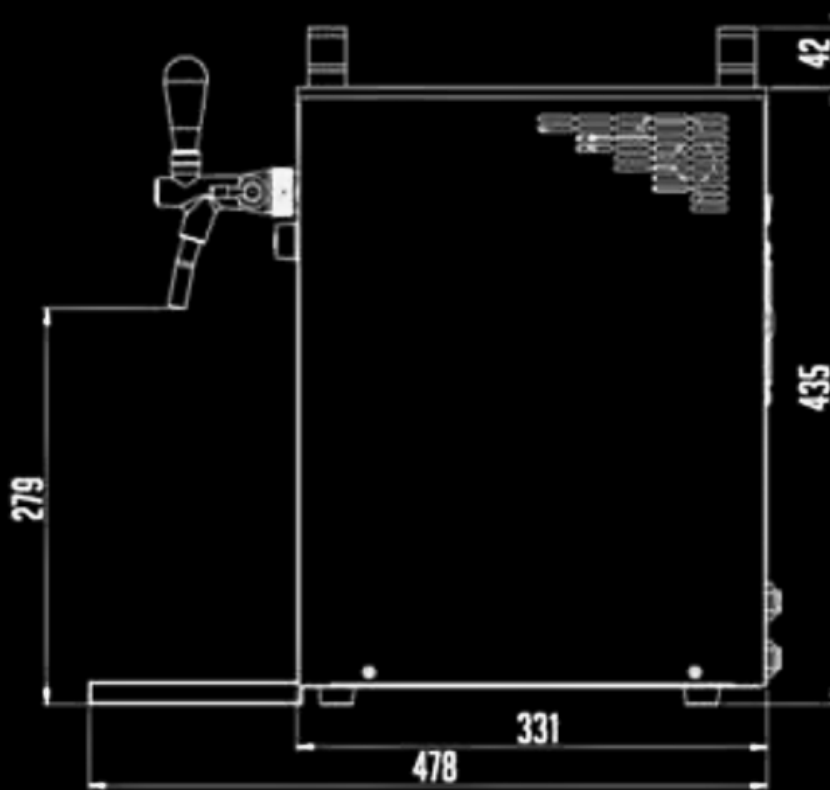

TIME SHAKER

Votre tireuse à cocktails

Dimensions en mm

35-40 L/H

DÉBIT

2-4 MIN

PRÊT EN

0-6 BARS

COMPRESSEUR
RÉGLABLE

kg

31 KG