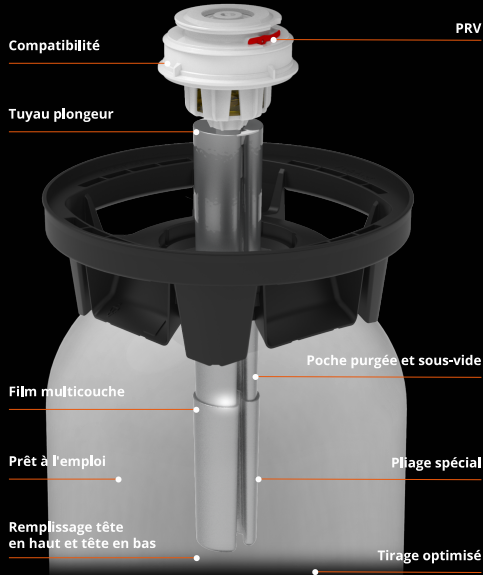

TIME SHAKER

Votre tireuse à cocktails

Dimensions en mm

35-40 L/H

DÉBIT

2-4 MIN

PRÊT EN

0-6 BARS

COMPRESSEUR
RÉGLABLE

kg

31 KG